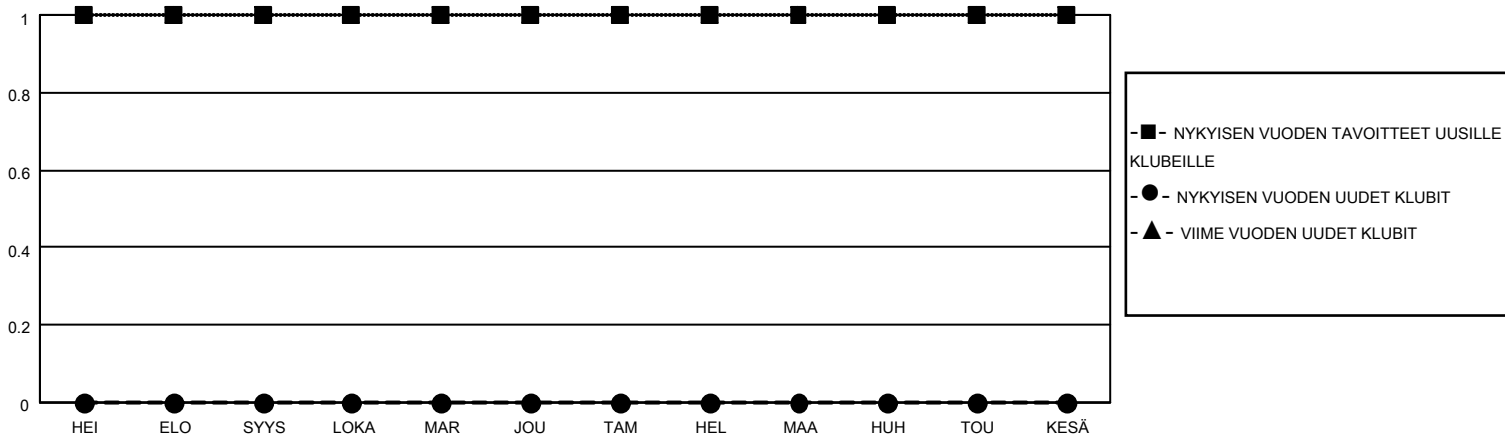

MONTHLY MEMBERSHIP PROGRESS REPORT

SIJAINTI FINLAND

District 107 A

Results as of: 4/30/2022

Klubit				jäsentä			
TULOKSET 2021-2022				TULOKSET 2021-2022			
NELJÄNNES	UUDEN KLUBIN TAVOITE	UUDET KLUBIT	LOPETETUT KLUBIT	NELJÄNNES	JÄSENKASVUN NETTOTAVOITE	TOTEUTUNUT JÄSENKASVU	POISTETUT JÄSENET (mukaan lukien siirrot)
HEI/ELO/SYYS	1	0	0	HEI/ELO/SYYS	20	21	34
LOKA/MAR/JOU	0	0	0	LOKA/MAR/JOU	10	18	30
TAM/HEL/MAA	0	0	0	TAM/HEL/MAA	10	12	36
HUH/TOU/KESÄ	0	0	0	HUH/TOU/KESÄ	10	3	19

TAVOITTEET JA UUDET KLUBIT, KUMULATIIVINEN

TAVOITTEET JA JÄSENET, KUMULATIIVINEN

LAKKAUTETUT KLUBIT: 0

ERONNEET JÄSENET

KUOLLUT	27
KLUBI LAKKAUTETTU	0
MUU	92
YHTEENSÄ	119

30 CLUBS OF 83 LISÄNNYT YHDEN TAI USEAMMAN UUTTA JÄSENTÄ