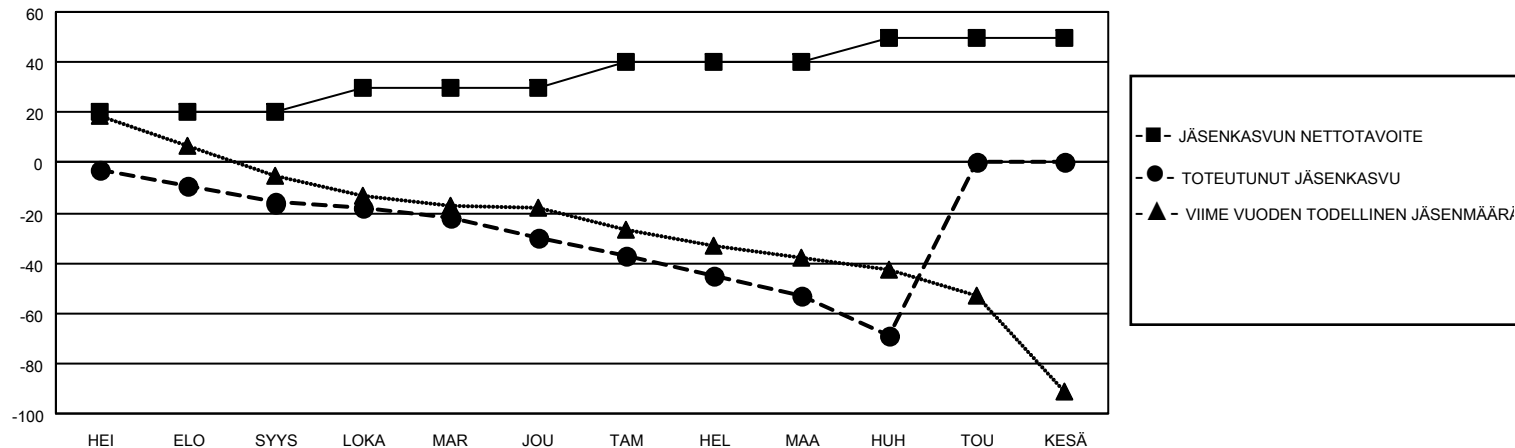

MONTHLY MEMBERSHIP PROGRESS REPORT

SIJAINTI FINLAND

District 107 A

Results as of: 4/30/2022

Klubit				jäsentä			
TULOKSET 2021-2022				TULOKSET 2021-2022			
NELJÄNNES	UUDEN KLUBIN TAVOITE	UUDET KLUBIT	LOPETETUT KLUBIT	NELJÄNNES	JÄSENKASVUN NETTOTAVOITE	TOTEUTUNUT JÄSENKASVU	POISTETUT JÄSENET (mukaan lukien siirrot)
HEI/ELO/SYYS	1	0	0	HEI/ELO/SYYS	20	21	34
LOKA/MAR/JOU	0	0	0	LOKA/MAR/JOU	10	18	30
TAM/HEL/MAA	0	0	0	TAM/HEL/MAA	10	12	36
HUH/TOU/KESÄ	0	0	0	HUH/TOU/KESÄ	10	3	19

TAVOITTEET JA UUDET KLUBIT, KUMULATIIVINEN

TAVOITTEET JA JÄSENET, KUMULATIIVINEN

LAKKAUTETUT KLUBIT: 0

ERONNEET JÄSENET

KUOLLUT	27
KLUBI LAKKAUTETTU	0
MUU	92
YHTEENSÄ	119

30 CLUBS OF 83 LISÄNNYT YHDEN TAI USEAMMAN UUTTA JÄSENTÄ